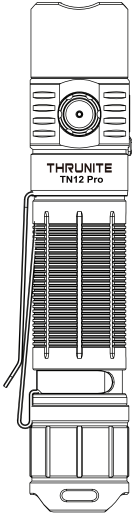

TN12 Pro

说明书

(CHS) 简体中文

+86-0755-26809357

service@thrunite.com

www.thrunite.com

广东省深圳市宝安区西乡宝源路168号
名优采购中心A栋640室

TN12 Pro 充电式LED手电采用最新的SFT40灯珠，最大流明可达1900流明，最大射程可达380米。

规格参数

机械参数							
LED灯珠	光镜	光杯	工作电压	材质	表面处理	尺寸	重量
SFT40*1	镀膜增透钢化玻璃	光面	2.75V-4.2V	AL 6061-T6	三级硬氧	131.5mm*27mm*25.5mm	裸机85g
ANSI/NEMA FL1参数							
照明模式							
	极亮档	高亮档	中亮档	低亮档	月光档	爆闪模式	
☀️ 档位亮度	1900 流明 — 477流明	550流明	220流明	50流明	0.5流明	560流明	
🕒 续航时间	7分钟+130分钟	2.5小时	9小时	46小时	37天	4.5小时	
📏 最大射程	380米						
🎯 最大光强	36000坎德拉						
✅ 防跌落等级	1.5米						
🌊 防水等级	IPX-8 水下2米						

注：上述参数只是一个近似值，以ThruNite 3400mAh 18650电池在实验环境中测试所得，可能会随着手电，电池和使用环境而发生变化。

电量指示灯

电量等级	0%	1-10%	11-20%	21-100%
指示灯状态	无指示	红灯	红灯常亮	蓝灯常亮
电压	0-2.7V	2.7-2.9V	2.9-3.1V	3.1-4.2V

注意：月光模式下指示灯不亮。

操作说明

注意：请在使用前拧紧灯尾再进行后续操作。

锁机与解锁

在锁机状态下，长按侧开关手电解锁并进入月光模式。
在关机状态下，长按侧开关进入月光模式，再次长按侧开关锁机。
注：*锁机状态下单击尾部开关进入双重锁机。在双重锁机状态下，指示灯关闭。
*双重锁机解锁：单击尾部开关，之后长按侧开关解锁。

手电开关

手电解锁后，单击侧开关即可点亮或者关闭手电（记忆关机后的任意一个模式，月光、极亮和爆闪除外）。

模式切换

单击侧开关进入记忆档位后，长按侧开关即可循环三个不同的模式（低亮-中亮-高亮）。
快捷方式到月光档：手电关闭状态时，长按侧开关即可进入月光档。
任何模式快速双击侧开关即可进入极亮档。快速三击侧开关进入爆闪模式。

一键极亮

手电解锁的状态下，单击尾部战术开关快速进入极亮模式。

充电功能

充电中指示灯亮红色，充满后亮蓝色，紫灯闪烁代表充电异常。充电时仅可以使用月光档位。

保修条款

1. 2年免费包换：ThruNite产品自售出之日起2年内，用户在正常使用情况下，出现产品质量问题，则享受2年免费包换。
2. 30天无条件退款，邮费自理。
3. 终身有限保修：在超过2年免费包换时间外，ThruNite公司将提供有偿保修，费用以实际更换材料费用为准，不另收取人工费用。

警告

1. ThruNite手电亮度高，请勿直视发光体，以免造成视力损伤。
2. 请远离儿童防止其误食。
3. 为了保护电池，电路板以及LED灯珠，我们建议操作极亮模式不要超过10分钟。

RoHS FC CE X

TN12 Pro 充电式LEDフラッシュライトは、最新のSFT40を採用しており、1900ルーメンの明るさと380メートルのビーム射程を実現します。

製品仕様

製品諸元							
LED	レンズ	リフレクター	動作電圧	材質	表面仕上げ	サイズ	重量
SFT40*1	ARコートウルトラクリア強化ガラスレンズ	SMO (鏡面)	2.75V-4.2V	AL 6061-T6	硬質陽極酸化被膜タイプ3 (HA-III)	131.5mm*27mm*25.5mm	85g (バッテリー除く)
ANSI/NEMA FL1・性能表記							
モード							
	Turbo	High	Medium	Low	Firefly	Strobe	
☀️ 出力	1900 ルーメン — 477 ルーメン	550ルーメン	220ルーメン	50ルーメン	0.5ルーメン	560ルーメン	
🕒 動作時間	7分間+130分間	2.5時間	9時間	46時間	37日間	4.5時間	
📏 最大照射距離	380メートル						
🎯 最高光度	36000cd						
✅ 耐衝撃性	1.5メートル						
🌊 保護等級	IPX-8(2M)						

*注：上記の性能表記は ThruNite 3400mAh 18650 充電電池 1 本を使用した場合の目安値であり、使用電池や使用環境により数値は変動します。

指示灯について

電池残量	0%	1-10%	11-20%	21-100%
指示灯状态	消灯	赤の点滅	赤	青
電圧	0-2.7V	2.7-2.9V	2.9-3.1V	3.1-4.2V

備考：Fireflyモードの場合は、指示灯消えた状態です。

操作方法

*本製品を使用する前に、テール部分をしっかりと締めしてから、ご使用ください。

ロック/アンロックについて

ライトがオフになっている時に、サイドスイッチを押し続けるとファイヤフライモードになります。ファイヤフライモード中に、サイドスイッチを長押しするとロックアウトモードになります。ロックアウトモード中に、サイドスイッチを押し続けるとロックを解除します。

注意：

ロックアウトモード中に、テールスイッチをシングルクリックするとライトをダブルロックします。ダブルロックモード中にライトを点灯する方法：テールスイッチをシングルクリックすると、サイドスイッチを長押しすると、ライトのロックを解除します。

点灯消灯

ロック解除後に、サイドスイッチを押すと点灯します。再度押すと消灯します。電源を切ってライトの電源を入れ直すと、前回選択した明るさに戻ります (Fireflyモード、Turboモード、Strobeモード以外)。

モード切替

1. 点灯中、サイドスイッチを長押しして三つモード切替ができます (Low→Mid→High)
2. 消灯時に、サイドスイッチを長押しして、Fireflyモードになります。
3. サイドスイッチを素早くダブルクリックするとTurboモードになります、サイドスイッチを素早く三回にクリックするとStrobeモードになります。

Turboモードについて

消灯時に、テールスイッチをクリックすると、直接Turboモードになります。

充電機能

充電中、指示灯は赤色となります。充電が完了、指示灯状態は青色に変わります。指示灯が紫色で点滅する場合は、異常充電状態となりますのでご注意ください。充電中は、Fireflyモードのみ使用できます。

製品保証