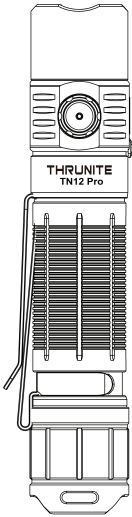

TN12 Pro

マニュアル

(JP) 日本語

+86-0755-26809357

service@thrunite.com

www.thrunite.com

Room 640, Tower A,
NO.168 Baoyuan Road, Xixiang,
Baoan, Shenzhen 518102, China