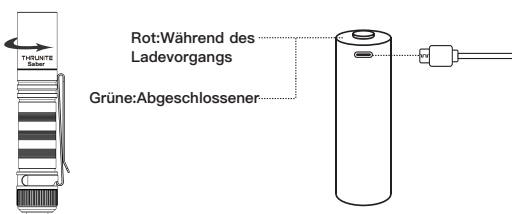

Gewährleistung

1. Bis 30 Tage Rückgaberecht. Alle Lampen werden bei Defekt innerhalb von 30 Tagen nach Kauf ersetzt.
2. 24 Monate kostenlose Reparatur ab Kaufdatum. Alle defekten THRUNITE Produkte und Teile (ausser Batterien/Akkus) werden bei normaler Nutzung kostenlos repariert. Kaufbeleg des Produktes notwendig.
3. Lebenslange Gewährleistung. Nach Ablauf der 24 Monate reparieren wir Ihre Taschenlampe weiterhin, aber stellen Ersatzteile in Rechnung. Versandkosten werden nicht uebernommen.

Warnungen

1. THRUNITE Taschenlampen sind Hochleistungsprodukte mit extremer Lichtausbeute. Die falsche Handhabung kann zu Schaedigungen.
2. Artikel bitte nicht in Kinderhaende geben!
3. Achtung - Gerat der LED-Klasse II, welches die photobiologische Sicherheit des Verbrauchers auf Dauer gefaehrdet kann. Aus diesem Grund weisen wir ausdru cklich darauf hin, dass ein direkter Blickkontakt in das Licht der LED vermieden werden sollte! Eine Missachtung dieses Warnhinweises kann zur Schaedigung der eigenen Gesundheit der Augen f u h r e n !
4. Da der Artikel mit Energiezellen betrieben werden muss, beachten Sie bitte die Hinweise zu deren Handhabung!

Bedienungsanleitung
(DE) Deutsch

+86-0755-26809357
service@thrunite.com
http://www.thrunite.com
Room 640, Tower A,
NO.168 Baoyuan Road, Xixiang,
Baoan, Shenzhen 518102, China

RoHS FC CE X