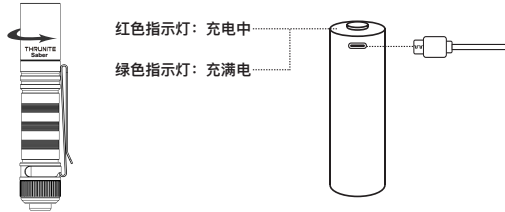

操作说明

注意：请在使用前拧紧灯头再进行后续操作。

手电开关

完全按下尾部开关打开或关闭手电。

模式切换

打开手电，进入低亮模式。
关闭手电，再次打开进入高亮模式。

电池充电

拧松灯头取出电池进行充电。

RoHS FC CE X

Saber EDC LED flashlight adopts high performance LED to make output up to 659 lumens and max beam distance of 141 meters. It is compatible with 1*AA alkaline battery, 1*AA rechargeable NiMH battery or 1*14500 Li-ion battery.