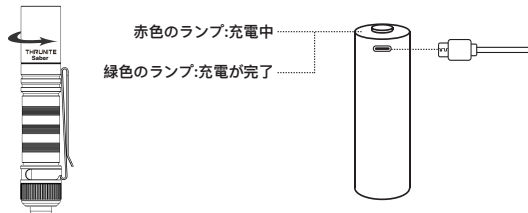

製品保証

1. 2年間無料保証。商品購入時より2年以内に、正常なご使用状態において製品に問題が発生した場合は無料で新品と交換させていただきます。
2. 30日返金保証。万が一商品にご満足いただけない場合、弊社Amazon ThruNite@Directより製品をご購入いただいたお客様に限り、配送より30日以内の未開封・未使用商品については全額返金対応させていただきます。
3. 保証期間終了後の修理について。商品購入時より2年以上経過した場合は、修理に必要なパーツ代金および送料など、発生する費用については全てお客様の負担とさせていただきます。

使用上の注意

1. THRUNITE フラッシュライト製品は、非常に強力で大光量の照射能力を有します。光線を直射したり顔に向けて照射しないでください。目に重大なダメージを負う可能性があります。
2. お子様の手の届かない場所に保管してください。
3. 最大照度での連続点灯は、電池・回路・LEDに大きな負担がかかり、故障の原因にもなります。故障を回避するためにも最大照度での点灯・使用は10分以内に留めてください。

RoHS FC CE X

Die Saber Taschenlampe ist mit einer Hochleistungs-LED ausgestattet, um eine Lichtleistung von bis zu 659 Lumen mit einer Reichweite von max. 141m zu erreichen. Genutzt werden kann 1x AA herkömmliche Alkali-Batterie, oder 1x AA wiederaufladbare NiMH Akku, oder 1x 14500 Li-ION Akku.

Eigenschaften