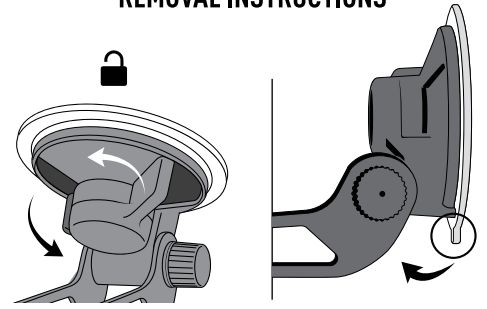

Read all instructions carefully before installation.

NOTICE TO DRIVERS: Certain state and local laws may prohibit drivers from using suction mounts on their windshields while operating motor vehicles. Please check for any regulations regarding the use of this type of product in your area.

REMOVAL INSTRUCTIONS

FR INSTRUCTIONS D'UTILISATION DE L'ENSEMBLE DE FIXATION SUR PARE-BRISE SQUEEZE™

Veuillez lire toutes les instructions attentivement avant installation.

AVIS AUX CONDUCTEURS: Certaines lois d'État et locales peuvent interdire aux conducteurs l'utilisation de dispositifs de fixation à ventouse sur le pare-brise d'un véhicule à moteur en marche. Veuillez vérifier si une telle réglementation s'applique en ce qui concerne l'utilisation de ce type de produit dans votre région.